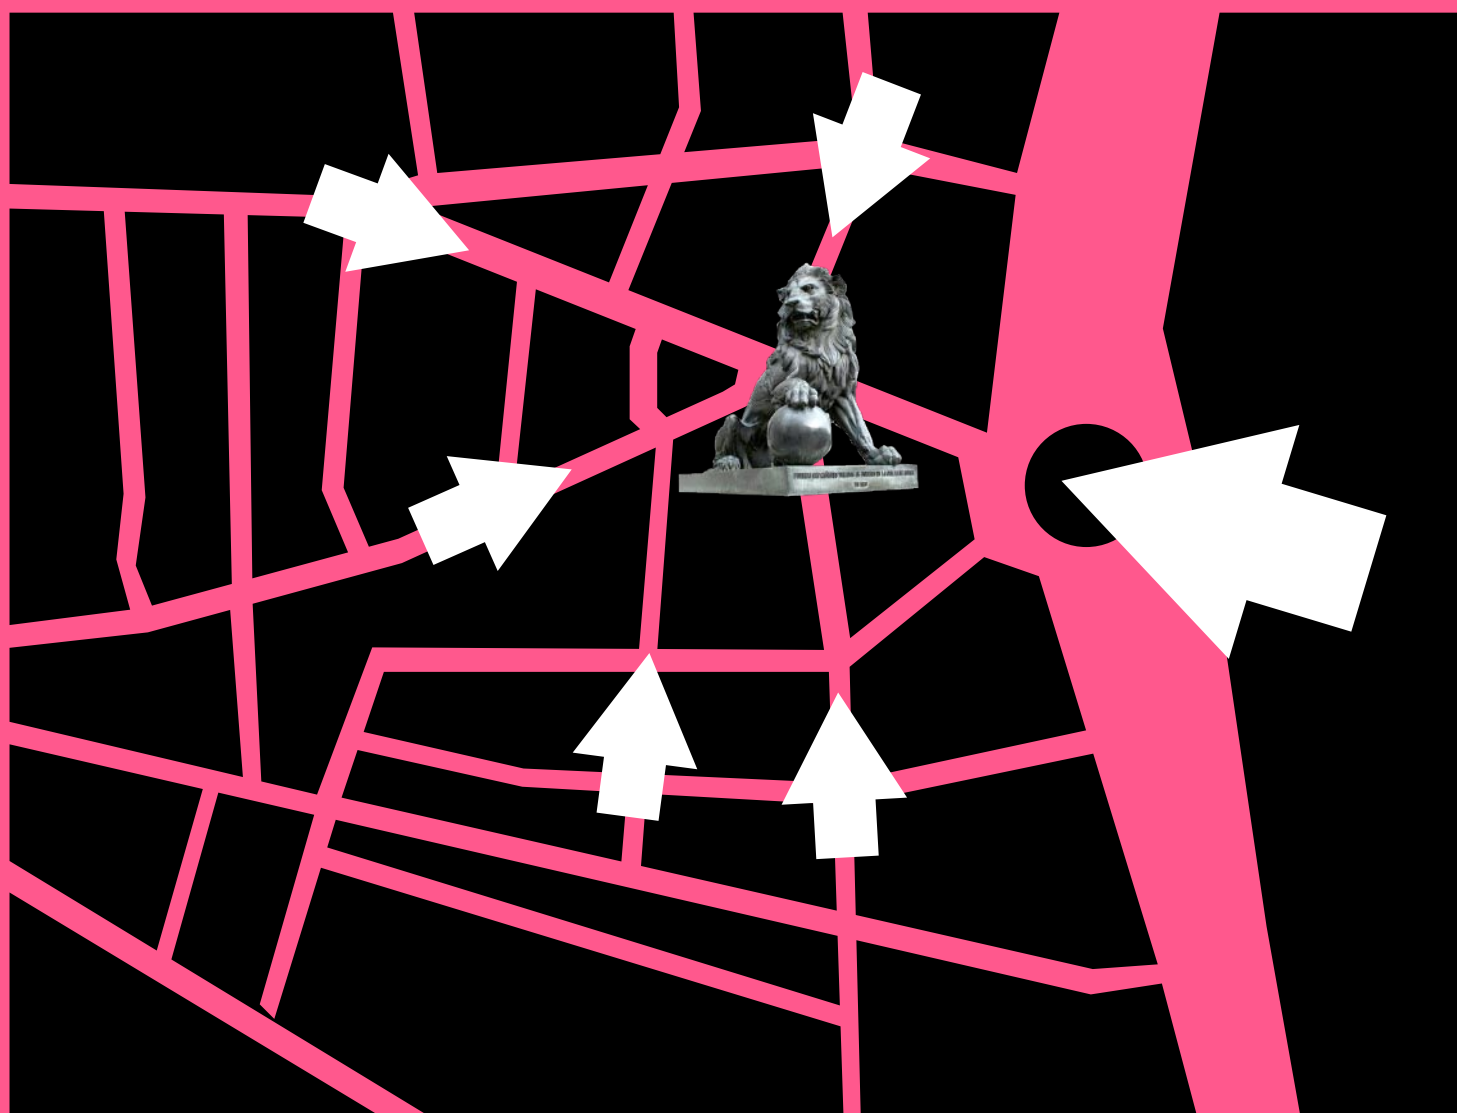

29S

**RODEA
EL CONGRESO
18.00h MADRID**

**PLAZA NEPTUNO / PUERTA DEL SOL
CALLE CEDECEROS / CALLE DEL PRADO / CALLE DE JESÚS
CALLE DE SAN AGUSTÍN / CALLE CERVANTES**